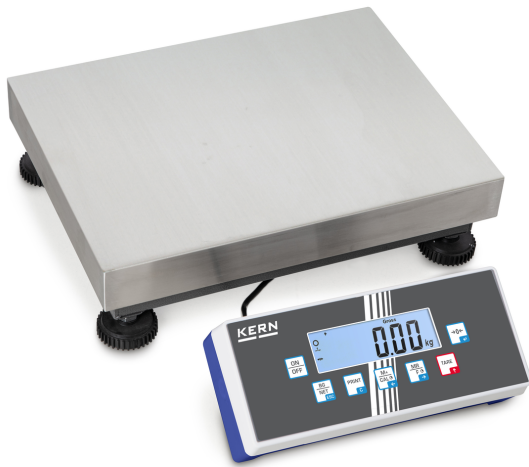

KERN IOC 10K-3M

KERN

Allround-Plattformwaage mit vielfältigen Kommunikationsmöglichkeiten, optional mit Eichung

Kategorie

Marke	KERN
Produktkategorie	Industriewaage
Produktgruppe	Plattformwaage
Produktfamilie	IOC

Messsystem

Bauart der Waage	Mehrbereichswaage
Wägesystem	Dehnungsmessstreifen
Wägebereich [Max]	6 kg; 15 kg
Ablesbarkeit [d]	0,002 kg; 0,005 kg
Auflösung	3.000, 3.000
Linearität	± 0,002 kg; 0,005 kg
Linearisierung (in Punkten)	3
Reproduzierbarkeit	0,002 kg; 0,005 kg
Tarierbereich	-15 kg
Voreingestellte Einheit	kg
Einheiten	kg
Einheiten (wenn Gerät konformitätsbewertet)	kg
Mindestgewicht [Min]	0,04 kg; 0,1 kg
Justiermöglichkeiten	Justierung mit externem Gewicht
Empfohlenes Justiergewicht	15 kg (M1)
Einschwingzeit	2 s
Anwärmzeit	10 min; 10 min
Außer mittige Belastung bei 1/3 [Max]	0,002 kg; 0,005 kg
Wägezelle Bauart	Alu IP65 Silikonbeschichtet
Wägezellen-Verbindung	4-Leiter

Zulassung

CE Zeichen	✓
Eichklasse / Genauigkeitsklasse	III
Eichwert [e]	0,002 kg; 0,005 kg
Konformitätsbewertung ab Werk möglich	✓

Display

Display-Art	LCD
Terminal - Display-Art	LCD
Display Größe	110x35 mm
Display Hinterleuchtung	ja
Display Segmente	6
Display Ziffernhöhe - Kleinste Ziffer	25 mm
Display Ziffernhöhe	25 mm
Sprachen des Benutzerinterfaces	Symbolsprache

Bauform

Abmessungen Auswertegerät (B×T×H)	268×115×80 mm
Abmessungen Wägeplattform (B×T×H)	300×240×110 mm
Material Displaygehäuse	Kunststoff
Material Wägeplatte	Edelstahl
Material Plattform	Flussstahl
Abmessungen Wägefläche (B×T)	300×240 mm
Auswertegerät Kabellänge	3 m
Transportsicherung - Anzugsmoment	0,01 Nm
Material Lastzelle(n)	Aluminium
Lastzellen - Anzahl	1
Fußschrauben drehbar	✓
Libelle	✓
Wandhalterung	✓
Stativ neigbar	✓